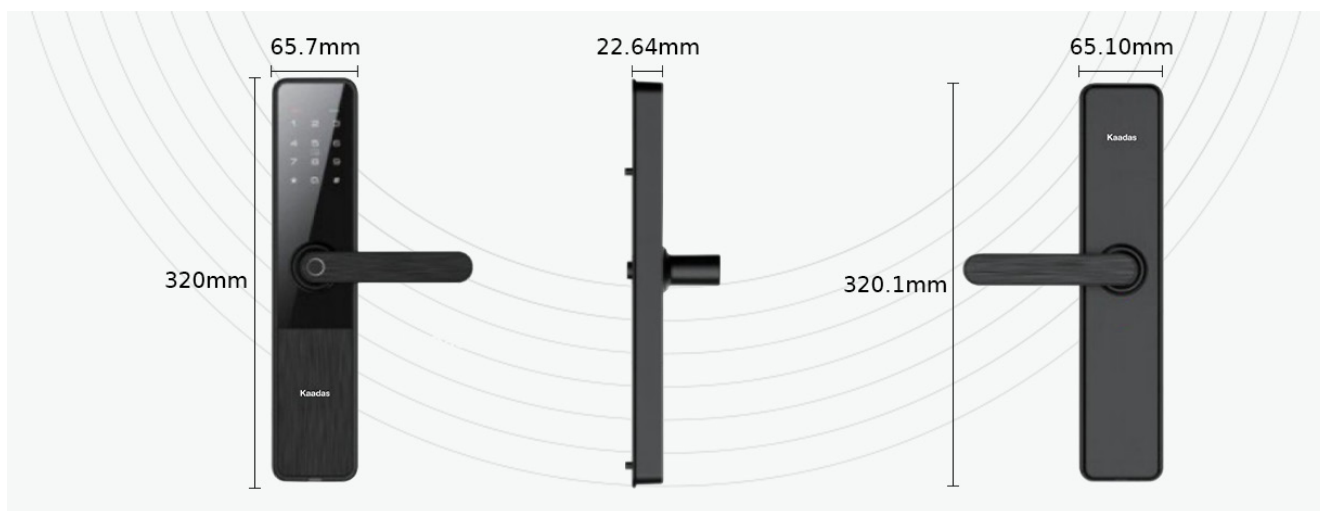

Vân tay

Mã số

Thẻ từ

Chìa cơ

Màu đen

Độ dày cửa/ Door thickness:	30 - 90 mm
Vật liệu/ Material:	Hợp kim cao cấp/Aluminium Alloy
Nhiệt độ vận hành/ Working temperature:	-20 - 60 (°C)
Nguồn điện/ Working voltage:	DC 6V
Tuổi thọ Pin/ Battery life:	Lên tới 1 năm/Up to 1 year
Pin/ Battery:	4 pin AA Alkaline/4 AA Alkaline Batteries
Nguồn sạc dự phòng/ Emergency power:	5V Type-C
Vân tay/ Fingerprint:	20
Mã số/ Passcode:	20
Thẻ từ/ Card:	100

ĐẶC ĐIỂM NỔI BẬT

- Công nghệ nhận dạng vân tay **FPC Thụy Điển** ngay trên tay cầm
- Chế độ **Bảo mật kép**
- **Thiết kế thân thiện cho người dùng**, có thể sử dụng cho cửa thông phòng
- Thẻ từ và chìa cơ cao cấp **Chống sao chép**
- **Đa dạng tính năng cảnh báo:** cảnh báo pin yếu, cảnh báo nhập sai