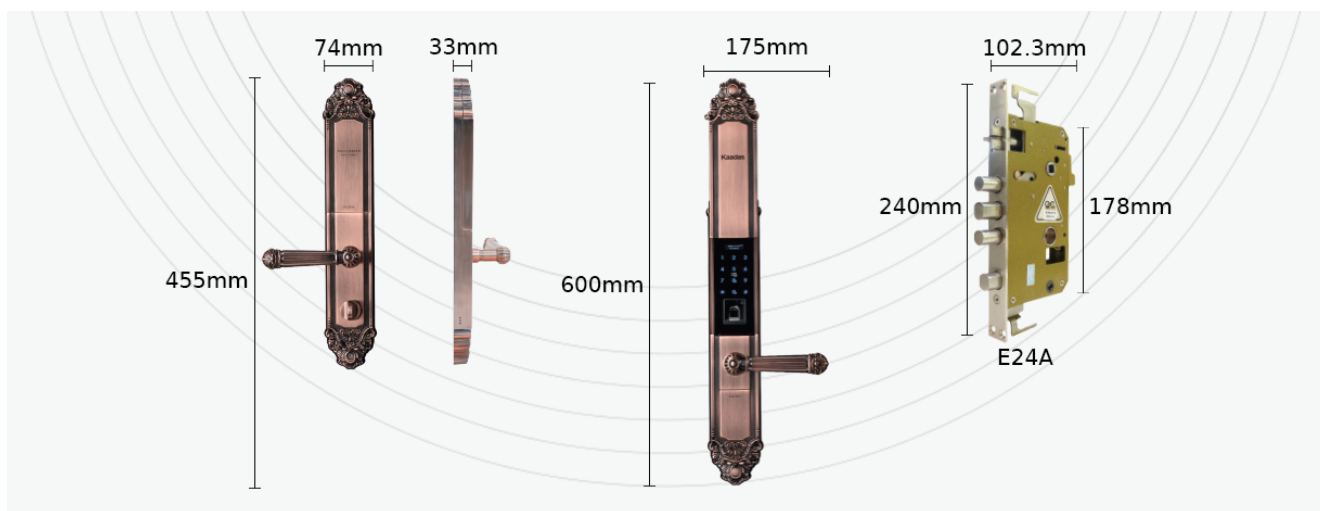

Vân tay

Mã số

Thẻ từ

Chìa cơ

Màu đồng đỏ

Độ dày cửa/ Door thickness:	38 - 120 mm
Vật liệu/ Material:	Hợp kim cao cấp/Aluminium Alloy
Nhiệt độ vận hành/ Working temperature:	-20 - 60 (°C)
Nguồn điện/ Working voltage:	DC 6V
Tuổi thọ Pin/ Battery life:	Lên tới 1 năm/Up to 1 year
Pin/ Battery:	4 pin AA Alkaline (Tối đa 8 pin)/4 AA Akline Batteries (Max 8)
Nguồn sạc dự phòng/ Emergency power:	5V Micro USB
Vân tay/ Fingerprint:	100
Mã số/ Passcode:	10
Thẻ từ/ Card	100

ĐẶC ĐIỂM NỔI BẬT

- Kiểu dáng **Tân cổ điển** cao cấp cho biệt thự và đại sảnh
- Công nghệ nhận dạng vân tay **FPC Thụy Điển**
- Cảnh báo pin yếu
- Thân khóa chất liệu **Hợp kim cao cấp**
- Thiết kế **Chốt riêng tư** tránh bị làm phiền từ bên ngoài
- **Bề mặt kính cường** lực chống va đập tốt