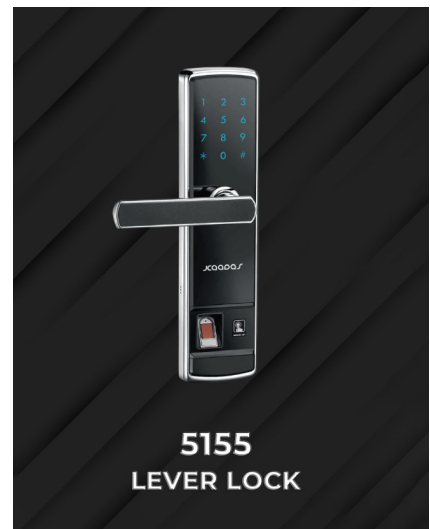

Chủ đầu tư: Công ty CP Đầu tư Xây dựng Hải Đăng

Diện tích đất xây dựng: 1.553 m²

Tổng số tầng: 27 tầng nổi và 3 tầng hầm

Số lượng căn hộ: 176 căn