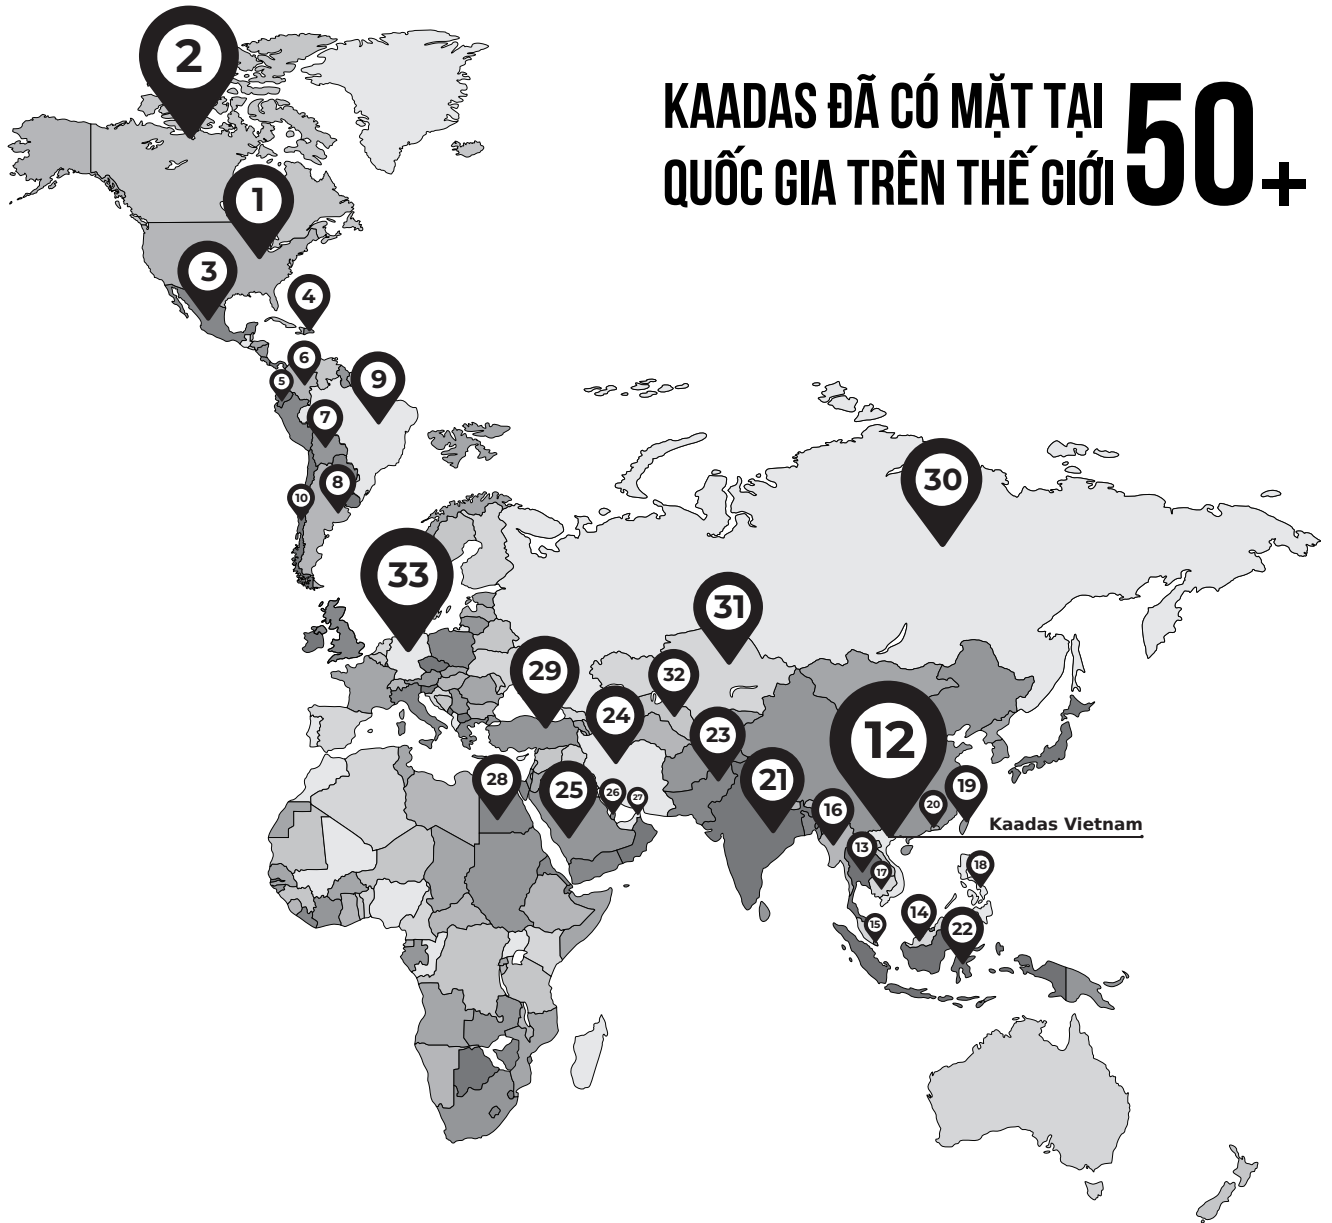

Chủ đầu tư: Công ty Cổ phần Đầu tư Bất động sản SIC

Diện tích sàn xây dựng: 40.000 m²

Tổng số tầng: 25 tầng nổi và 2 tầng hầm

Số lượng căn hộ: 204 căn hộ

HT PEARL

29 Nguyễn Bình Khiêm,
Phường Đông Hòa, TP. Dĩ An,
Bình Dương

- | | | | |
|-------------|----------------|-----------------|---------------|
| 1 America | 10 Chile | 19 Taiwan | 28 Egypt |
| 2 Canada | 11 Australia | 20 HongKong | 29 Iraq |
| 3 Mexico | 12 Vietnam | 21 India | 30 Russia |
| 4 Dominica | 13 Thailand | 22 Indonesia | 31 Kazakhstan |
| 5 Ecuador | 14 Malaysia | 23 Pakistan | 32 Uzbekistan |
| 6 Colombia | 15 Singapore | 24 Iran | 33 Poland |
| 7 Bolivia | 16 Myanmar | 25 Saudi Arabia | 34 U.K |
| 8 Argentina | 17 Cambodia | 26 Qatar | ... |
| 9 Brazil | 18 Philippines | 27 UAE | |