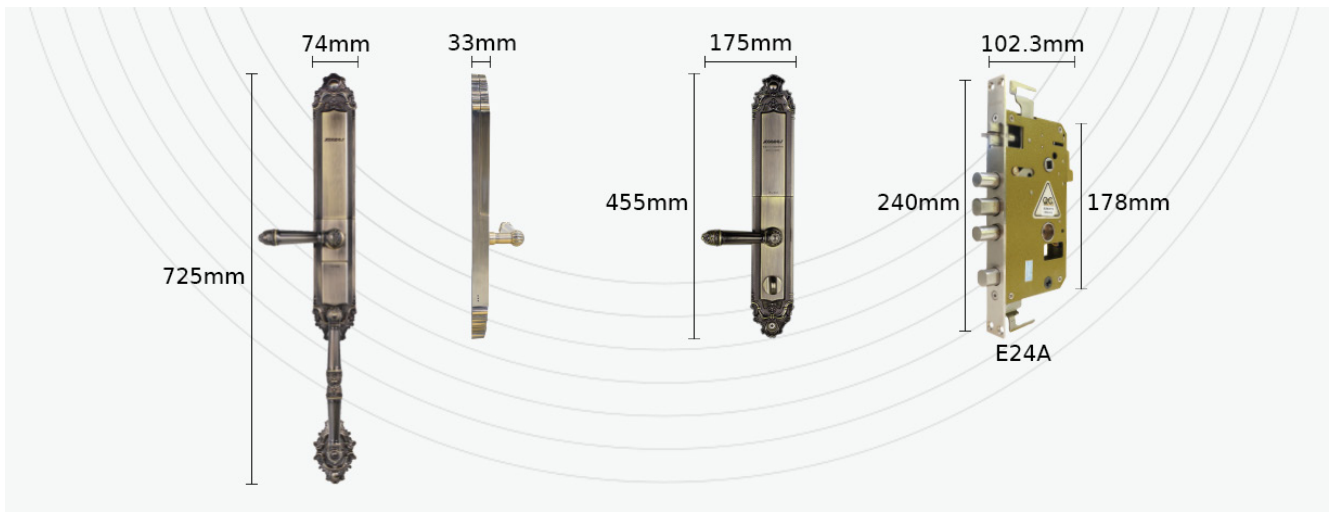

Độ dày cửa/ Door thickness:	38 - 120 mm
Vật liệu/ Material:	Hợp kim cao cấp/Aluminium Alloy
Nhiệt độ vận hành/ Working temperature:	-20 - 60 (°C)
Nguồn điện/ Working voltage:	DC 6V
Tuổi thọ Pin/ Battery life:	Lên tới 1 năm/Up to 1 year
Pin/ Battery:	4 pin AA Alkaline (Tối đa 8 pin)/4 AA Akline Batteries (Max 8)
Nguồn sạc dự phòng/Emergency power:	5V Micro USB
Vân tay/ Fingerprint:	100
Mã số/ Passcode:	10
Thẻ từ/ Card	100

ĐẶC ĐIỂM NỔI BẬT

- Kiểu dáng **Tân cổ điển** cao cấp cho biệt thự và đại sảnh
- Công nghệ nhận dạng vân tay **FPC Thụỵ Điển**
- **Mở khóa từ xa** bằng điều khiển
- Cảnh báo pin yếu
- **Bề mặt kính cường lực** chống va đập tốt
- Thân khóa chất liệu **Hợp kim cao cấp**
- Thiết kế **Chốt riêng tư** tránh bị làm phiền từ bên ngoài