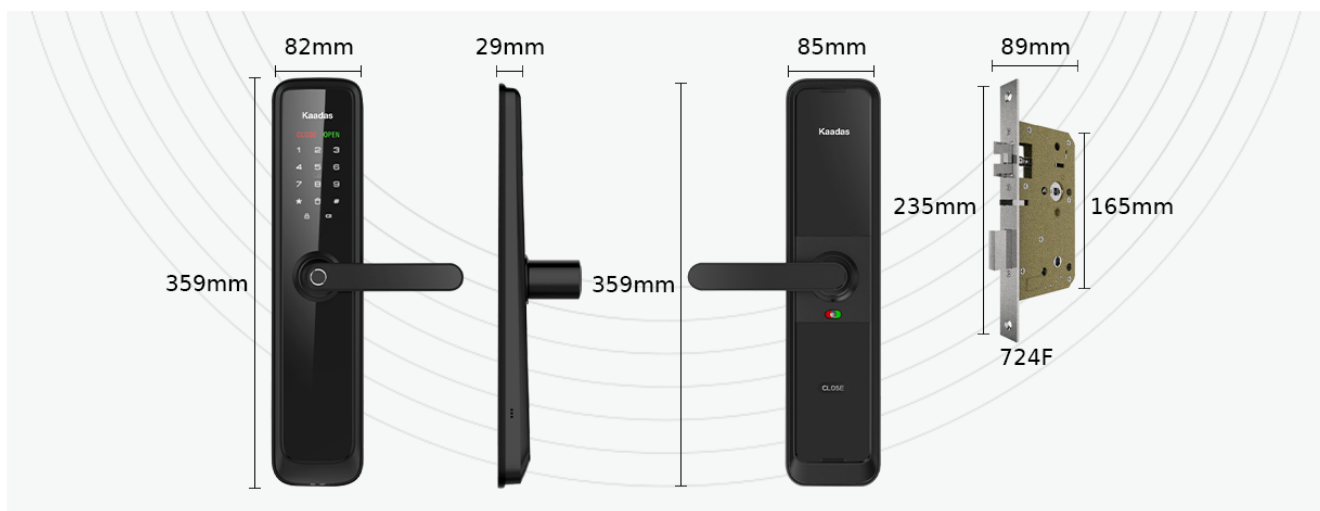

Vân tay

Mã số

Thẻ từ

Chìa cơ

Bluetooth

Màu đen

Độ dày cửa/ Door thickness:	35 - 120 mm
Vật liệu/ Material:	Hợp kim cao cấp/Aluminium Alloy
Nhiệt độ vận hành/ Working temperature:	-20 - 60 (°C)
Nguồn điện/ Working voltage:	DC 6V
Tuổi thọ Pin/ Battery life:	Lên tới 1 năm/Up to 1 year
Pin/ Battery:	4 pin AA Alkaline (Tối đa 8 pin)/4 AA Akline Batteries (Max 8)
Nguồn sạc dự phòng/Emergency power:	5V Micro USB
Vân tay/ Fingerprint:	100
Mã số/ Passcode:	10
Thẻ từ/ Card	100

ĐẶC ĐIỂM NỔI BẬT

- Công nghệ nhận dạng vân tay **FPC Thụy Điển** ngay trên tay cầm
- Chức năng chốt trẻ em **Bảo vệ an toàn** cho trẻ nhỏ
- Thân khóa chất liệu **Hợp kim cao cấp**
- Thẻ từ và chìa cơ cao cấp, **Chống sao chép**
- **Bề mặt kính cường lực** chống va đập tốt
- Thiết kế **Tay cầm truyền thống**, dễ dàng sử dụng