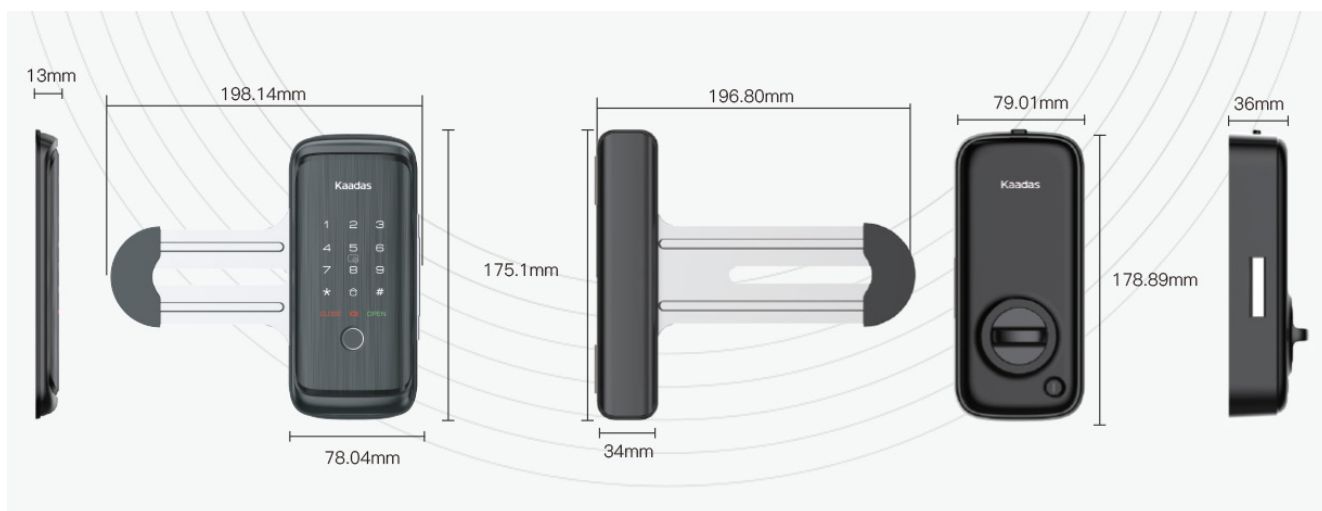

Cài đặt **100** thẻ từ, **21** mã số, **20** vân tay

Kaadas

Access to your future!

R8- 5GL

Smart Glass Door Lock

Bluetooth

Vân tay

Mã số