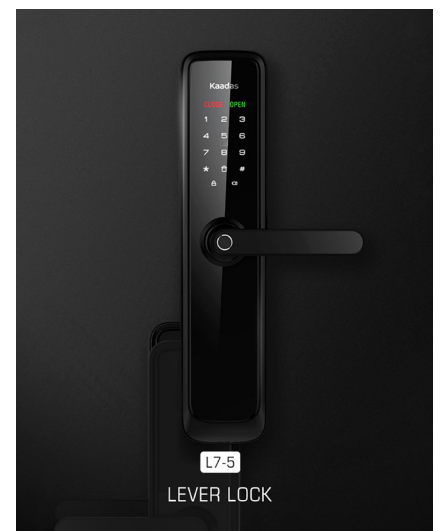

Chủ đầu tư: BRG Group
Diện tích tổng dự án: 15.801 m²
Tổng số tầng: 22 tầng nổi và 4 tầng hầm
Số lượng căn hộ: 528 căn