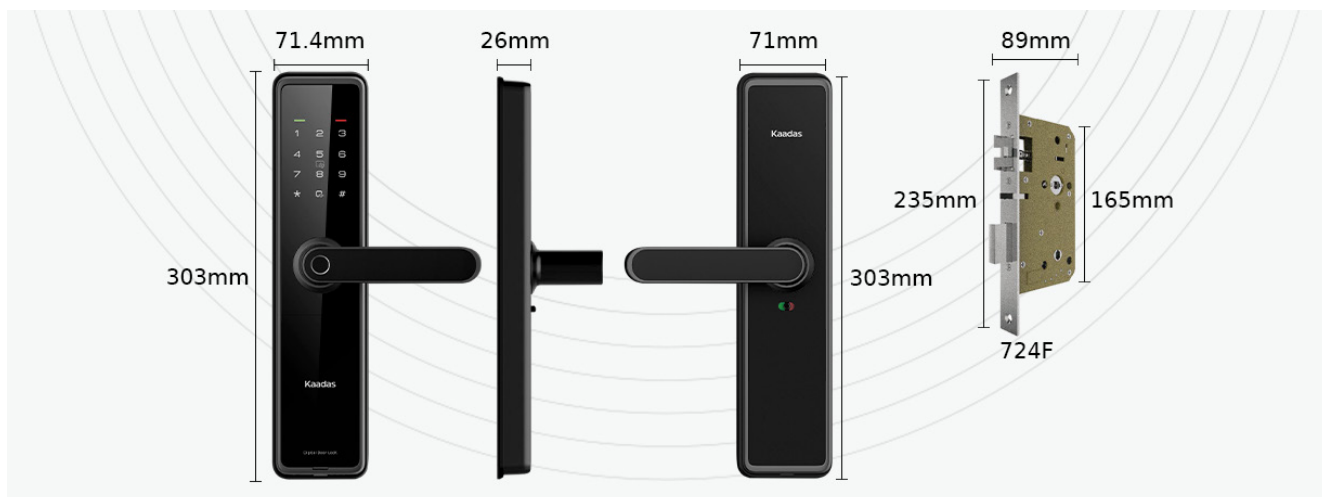

Vân tay

Mã số

Thẻ từ

Chìa cơ

Màu đen

Độ dày cửa/ Door thickness:

38 - 120 mm

Vật liệu/ Material:

Hợp kim cao cấp/Aluminium Alloy

Nhiệt độ vận hành/ Working temperature:

-20 - 60 (°C)

Nguồn điện/ Working voltage:

DC 6V

Tuổi thọ Pin/ Battery life:

Lên tới 1 năm/Up to 1 year

Pin/ Battery:

4 pin AA Alkaline/4 AA Alkaline Batteries

Nguồn sạc dự phòng/ Emergency power:

5V Micro USB

Vân tay/ Fingerprint:

100

Mã số/ Passcode:

10

Thẻ từ/ Card

100

ĐẶC ĐIỂM NỔI BẬT

- Công nghệ nhận dạng vân tay **FPC Thụy Điển** ngay trên tay cầm
- Chức năng chốt trẻ em **Bảo vệ an toàn** cho trẻ nhỏ
- Thân khóa chất liệu **Hợp kim cao cấp**
- Cài đặt **100** vân tay, **100** thẻ từ, **10** mã số
- Chức năng **Mã số ảo** chống nhìn trộm
- Thiết kế **Tay cầm truyền thống**, dễ dàng sử dụng
- Chế độ **Bảo mật 2 lớp**