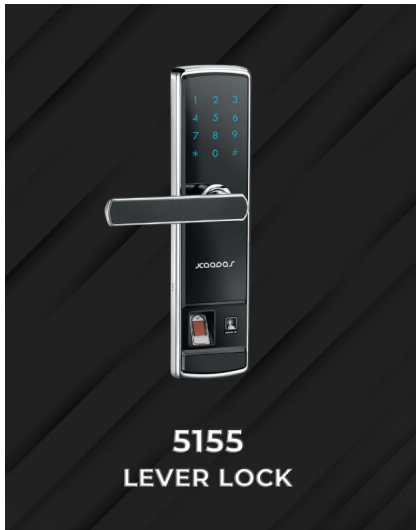

THE ZEI

Số 8 Lê Đức Thọ, Phường Mỹ Đình 2, Quận Nam Từ Liêm, Hà Nội

Chủ đầu tư: HD Mon Holdings
Diện tích đất xây dựng: 7.700 m²
Tổng số tầng: 42 tầng nổi và 4 tầng hầm
Số lượng căn hộ: 891 căn