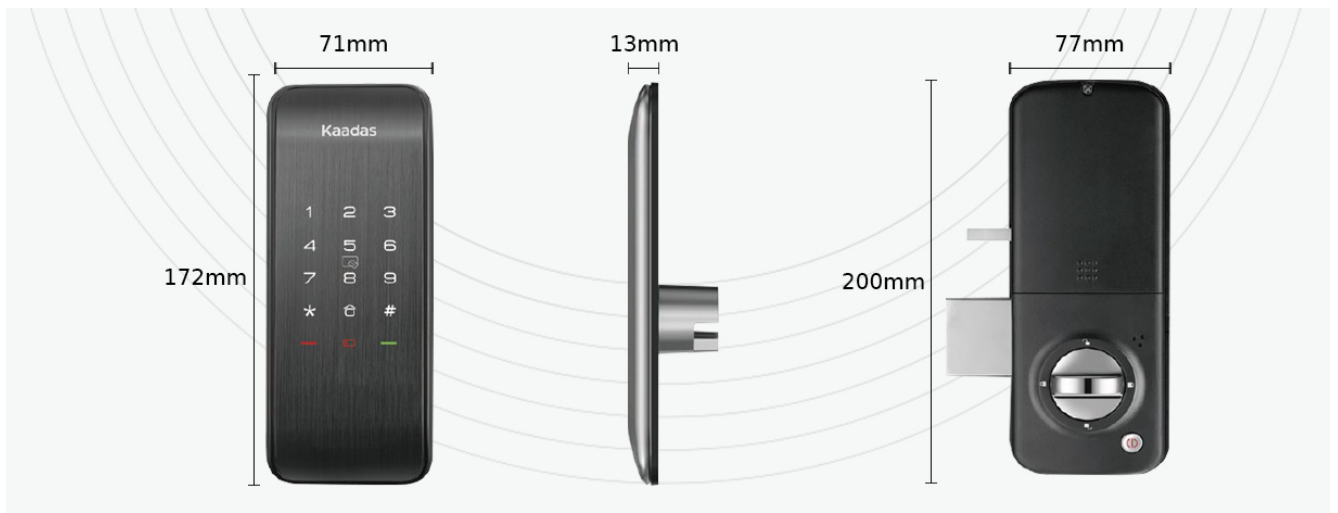

Vân tay

Mã số

Thẻ từ

Bluetooth

Màu đen

Độ dày cửa/ Door thickness:	30 - 50 mm
Vật liệu/ Material:	Hợp kim cao cấp/Aluminium Alloy
Nhiệt độ vận hành/ Working temperature:	-20 - 60 (°C)
Nguồn điện/ Working voltage:	DC 6V
Tuổi thọ Pin/ Battery life:	Lên tới 1 năm/Up to 1 year
Pin/ Battery:	4 pin AA Alkaline/4 AA Alkaline Batteries
Nguồn sạc dự phòng/ Emergency power:	5V Micro USB
Vân tay/ Fingerprint:	100
Mã số/ Passcode:	10
Thẻ từ/ Card:	100

ĐẶC ĐIỂM NỔI BẬT

- Công nghệ nhận diện vân tay **FPC Thụy Điển**
- Cài đặt **100** vân tay, **100** thẻ từ, **10** mã số
- **Bề mặt phủ IML** chống bám bụi và không lưu lại dấu vân tay
- Cảnh báo **Pin yếu**
- **Bảo mật 2 lớp** giúp tăng cường an ninh lên mức tối đa
- Mở khóa thông qua **Kết nối bluetooth**