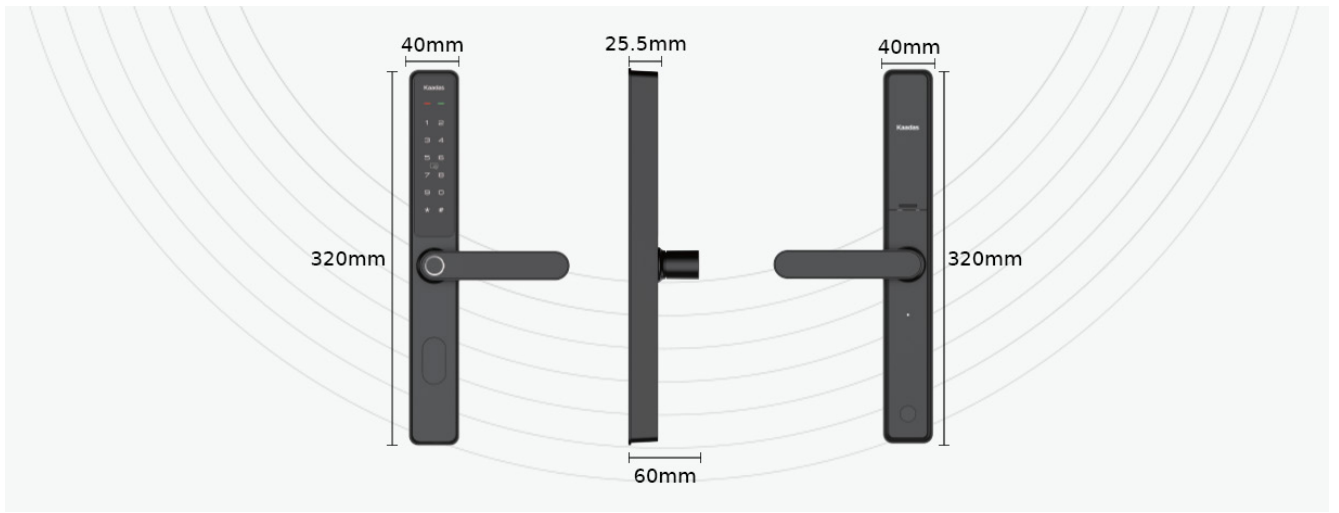

Wifi

Vân tay

Mã số

Thẻ từ

Chìa cơ

Màu đen

THÔNG SỐ CƠ BẢN

Phù hợp với/ Suitable for:

Cửa nhôm, thép, gỗ/Aluminum, steel, wood door

Vật liệu/ Material:

Hợp kim cao cấp/Aluminum Alloy

Thân khóa/ Backset:

Thân cơ: 28/ 32/ 35/ 40/Mechanical Mortise

Độ dày cửa/ Door thickness:

25 - 55 mm

Nhiệt độ vận hành/ Working temperature:

-20 - 60 (°C)

Nguồn điện/ Working voltage:

DC 6V

Pin/ Battery:

4 pin AA Alkaline/4 AA Alkaline Batteries

Nguồn sạc dự phòng/ Emergency power:

5V Type-C

Vân tay/ Fingerprint:

20

Mã số/ Passcode:

21 (1 mã chính; 20 mã người dùng; độ dài 6-12 số)/(1 main; 20 user codes; length: 6-12)

Thẻ từ/ Card:

100 (Mifare/ 13.56MHz)

ĐẶC ĐIỂM NỔI BẬT

Công nghệ nhận dạng vân tay **FPC Thụy Điển** ngay trên tay cầm

Chức năng **Mã số ảo** chống nhìn trộm

Chế độ **Bảo mật kép**

Đa dạng tính năng cảnh báo: Cảnh báo pin yếu, Cảnh báo nhập sai

Cài đặt **100** thẻ từ, **21** mã số, **20** vân tay