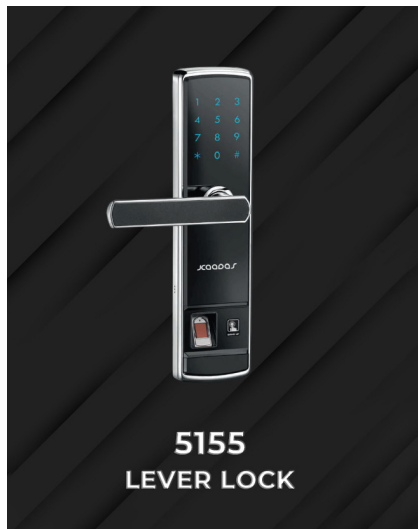

HILTON HẢI PHÒNG

14 Trần Quang Khải, Quận
Hồng Bàng, TP. Hải Phòng

Chủ đầu tư: BRG Group
Diện tích tổng dự án: 8.312 m²
Tổng số tầng: 22 tầng nổi và 4 tầng hầm
Số lượng căn hộ: 202 căn hộ