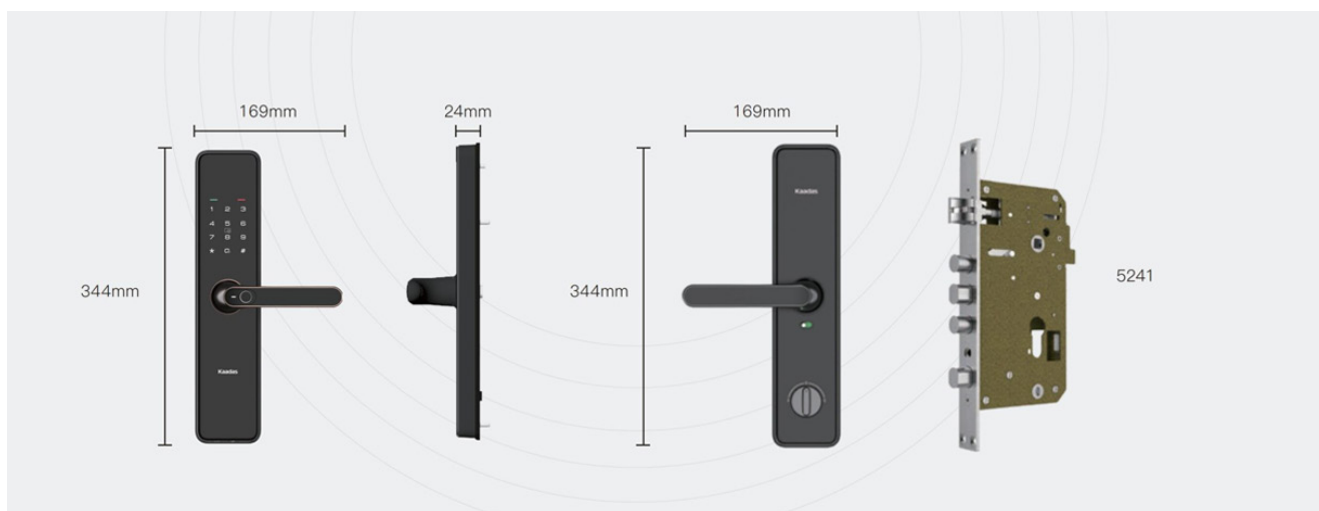

Wifi

Vân tay

Mã số

Thẻ từ

Chìa cơ

Màu đồng đỏ

Màu đen

Độ dày cửa/ Door thickness:

38 - 120 mm

Vật liệu/ Material:

Hợp kim cao cấp/Aluminum Alloy

Nhiệt độ vận hành/ Working temperature:

-20 ~ 60 (°C)

Nguồn điện/ Working voltage:

DC 6V

Tuổi thọ Pin/ Battery life:

Lên tới 1 năm/Up to 1 year

Pin/ Battery:

8 pin AA Alkaline/8 AA Alkaline Batteries

Nguồn sạc dự phòng/ Emergency power:

5V Micro USB

Vân tay/ Fingerprint:

100

Mã số/ Passcode:

21 (1 mã chính; 20 mã người dùng; độ dài 6~12 số) - (1 main, 20 user codes, length: 6 - 12)

Thẻ từ/ Card:

100 (Mifare/ 13.56MHz)

ĐẶC ĐIỂM NỔI BẬT

- Công nghệ nhận diện vân tay **FPC Thụy Điển** ngay trên tay cầm
- Chức năng chốt trẻ em **Bảo vệ an toàn** cho trẻ nhỏ
- Thân khoá chất liệu **Hợp kim cao cấp**
- Chức năng **Mã số ảo** chống nhìn trộm
- Chế độ **Bảo mật kép** nhân đôi an toàn
- Tính năng **Chốt riêng tư** giúp gia tăng bảo mật
- **Đa dạng tính năng cảnh báo:** cảnh báo pin yếu, cảnh báo nhập sai
- Cài đặt **100** vân tay, **100** thẻ từ, **21** mã số