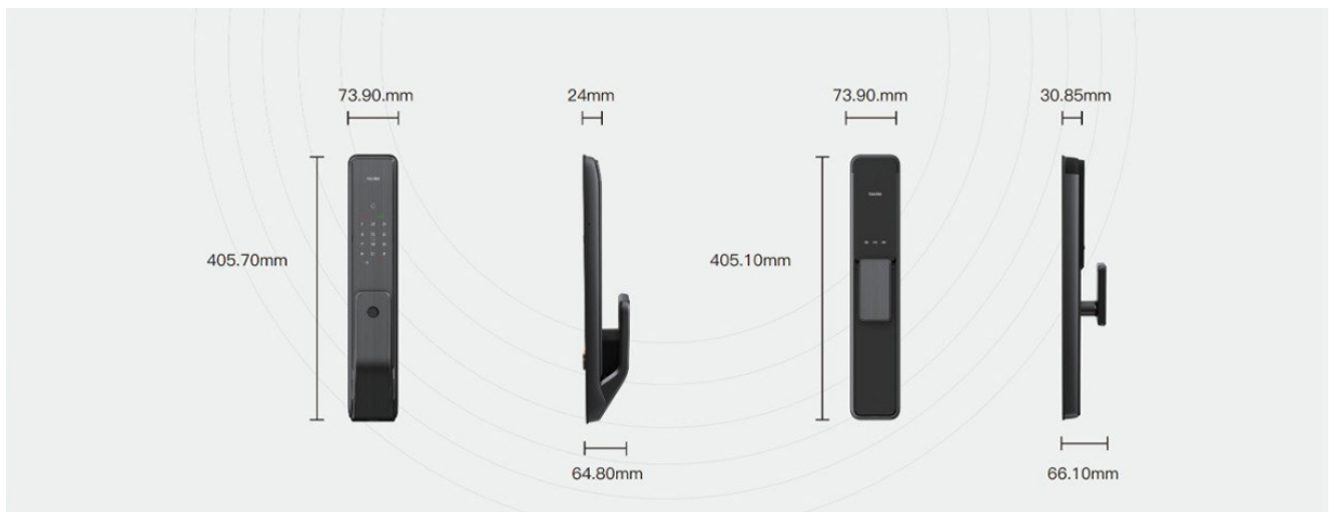

Vân tay

Mã số

Thẻ từ

Chìa cơ

Màu đen

Độ dày cửa/ Door thickness:

38 - 120 mm

Vật liệu/ Material:

Hợp kim cao cấp/Aluminium Alloy

Nhiệt độ vận hành/ Working temperature:

-20 ~ 60 (°C)

Nguồn điện/ Working voltage:

DC 7.4V

Tuổi thọ Pin/ Battery life:

Lên tới 1 năm/Up to 1 year

Pin/ Battery:

4200mAh

Nguồn sạc dự phòng/ Emergency power:

5V Type-C

Vân tay/ Fingerprint:

100

Mã số/ Passcode:

21 (1 mã chính; 20 mã người dùng; độ dài 6~12 số) - (1 main, 20 user codes, length: 6 - 12)

Thẻ từ/ Card:

100 (Mifare/ 13.56MHz)

ĐẶC ĐIỂM NỔI BẬT

Công nghệ nhận diện vân tay **FPC Thụy Điển** ngay trên tay cầm

Được trang bị **Chuông cửa** ngay trên khóa

Bề mặt phủ IML chống bám bụi và không lưu lại dấu vân tay

Chức năng **Mã số ảo** chống nhìn trộm

Chế độ **Bảo mật kép** nhân đôi an toàn

Đa dạng tính năng cảnh báo: cảnh báo pin yếu, cảnh báo nhập sai

Cài đặt **100** thẻ từ, **21** mã số, **100** vân tay